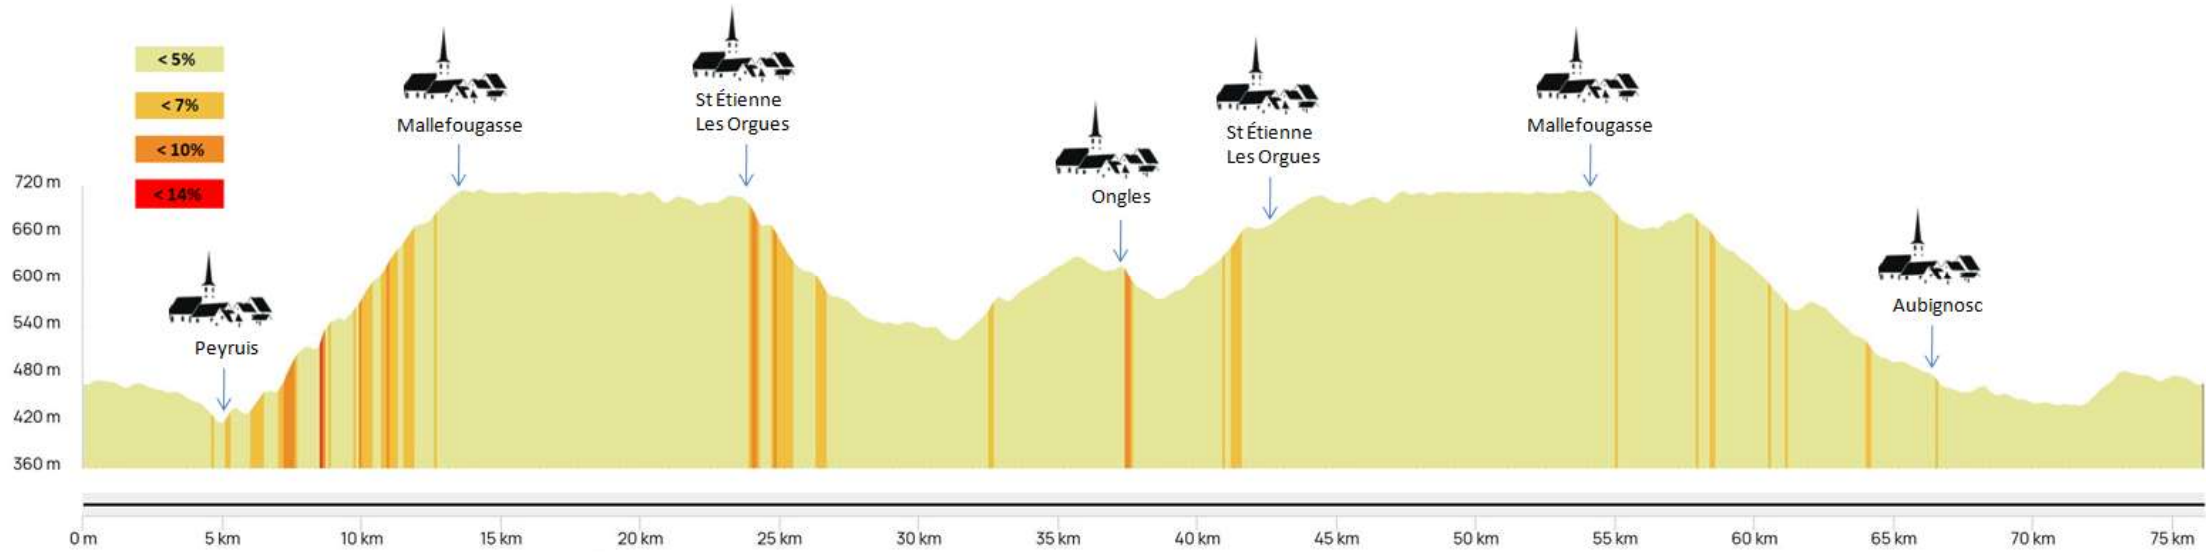

Samedi 11 janvier 2025

Distance : 76km dénivelé +777m

St Auban / Peyruis / Mallefougasse / Cruis / St Étienne les Orgues / "La Pourcine" / Rocher d'Ongles / Ongles
St Étienne les Orgues / Cruis / Mallefougasse / Châteauneuf Val St Donat / Aubignosc / St Auban

▲ 76.17 km | ▲ 418 m | ▲ 716 m | ▲ 777 m